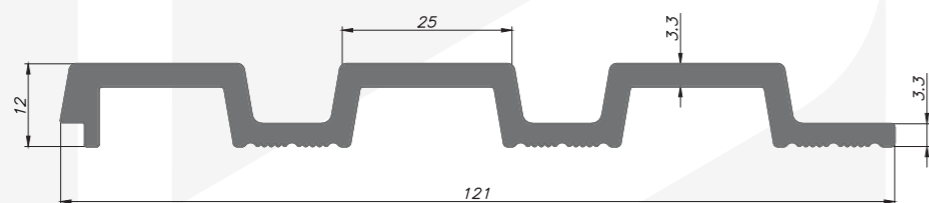

FLY323

НАТУРАЛЬНЫЙ ДУБ

FLY326

АНТРАЦИТ

СТЕНОВАЯ ПАНЕЛЬ PNL 12112

ТЕХНИЧЕСКАЯ ИНФОРМАЦИЯ

Высота: 12 мм

Ширина: 121 мм

Толщина: 3.3 мм

ТЕХНИЧЕСКИЙ ЧЕРТЕЖ

АКСЕССУАРЫ ДЛЯ СТЕНОВЫХ ПАНЕЛЕЙ

PNLD 5925

ТЕХНИЧЕСКАЯ ИНФОРМАЦИЯ

Высота: 25 мм

Ширина: 59 мм

Толщина: 3.3 мм