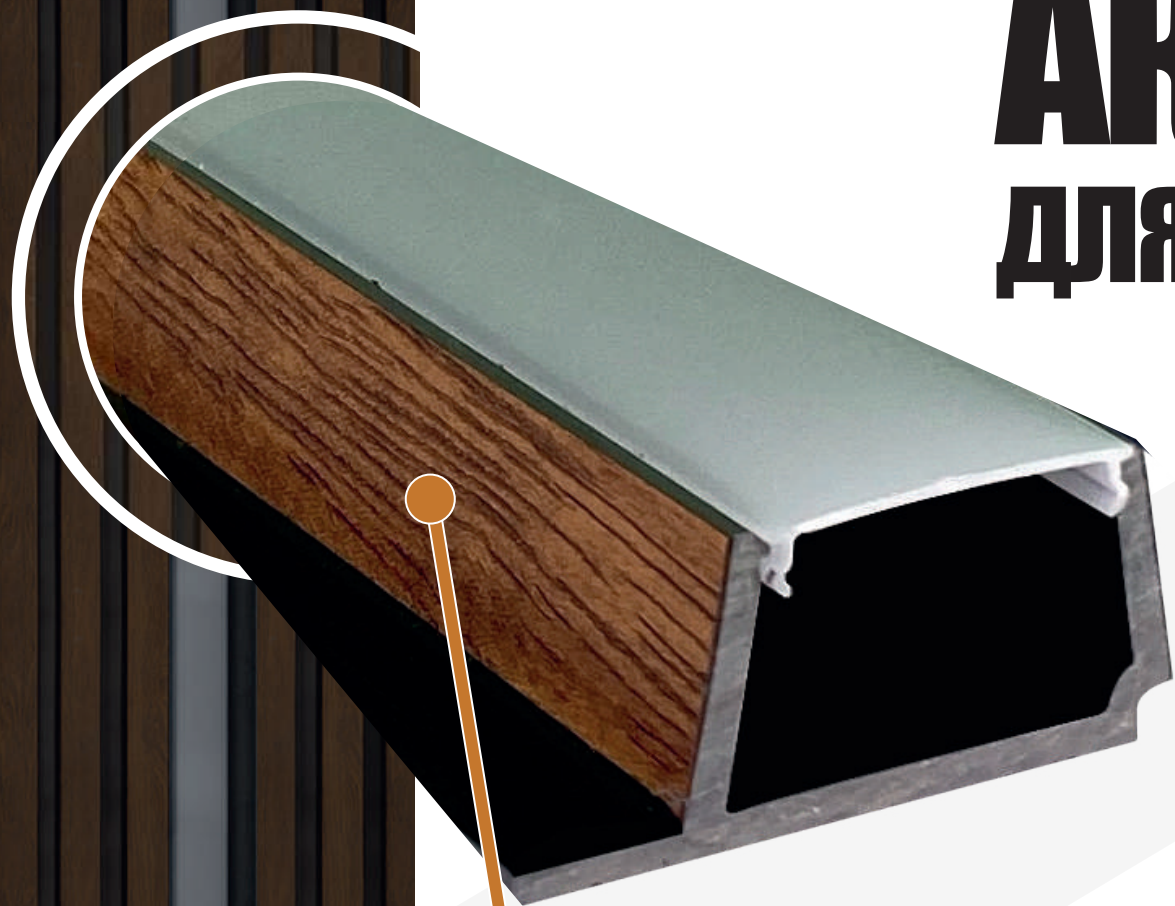

АКСЕССУАРЫ ДЛЯ СТЕНОВЫХ ПАНЕЛЕЙ

PNLD 5925

ТЕХНИЧЕСКАЯ ИНФОРМАЦИЯ

Высота: 25 мм

Ширина: 59 мм

Толщина: 3.3 мм

ТЕХНИЧЕСКИЙ ЧЕРТЕЖ