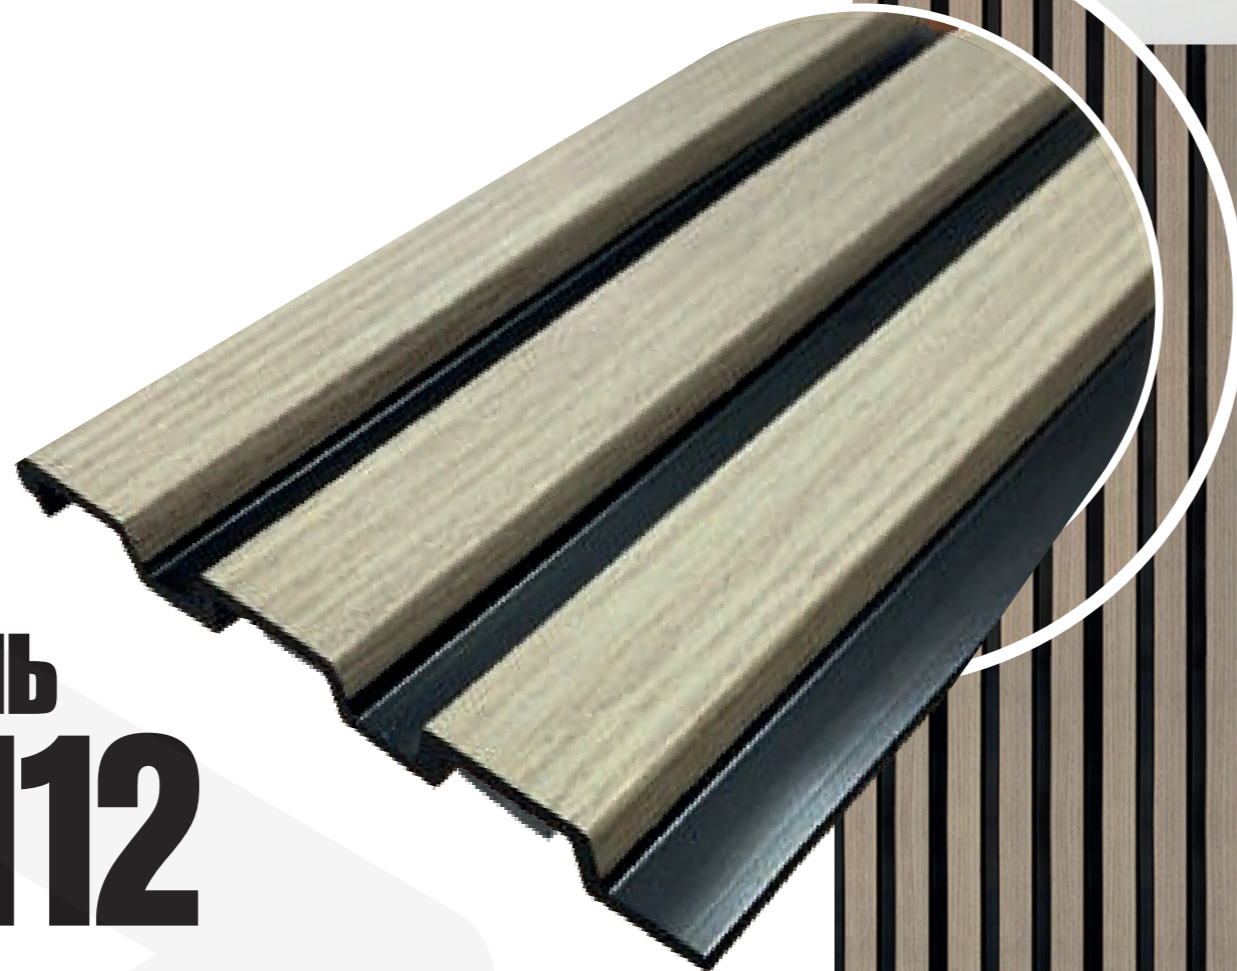

FLY323

НАТУРАЛЬНЫЙ ДУБ

FLY326

АНТРАЦИТ

СТЕНОВАЯ ПАНЕЛЬ PNL 12112

ТЕХНИЧЕСКАЯ ИНФОРМАЦИЯ

Высота: 12 мм

Ширина: 121 мм