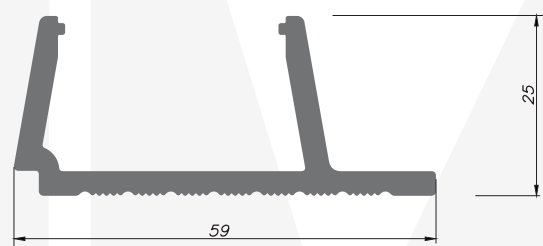

Толщина: 3.3 мм

ТЕХНИЧЕСКИЙ ЧЕРТЕЖ

АКСЕССУАРЫ ДЛЯ СТЕНОВЫХ ПАНЕЛЕЙ

PNLD 5925

ТЕХНИЧЕСКАЯ ИНФОРМАЦИЯ

Высота: 25 мм

Ширина: 59 мм

Толщина: 3.3 мм

ТЕХНИЧЕСКИЙ ЧЕРТЕЖ

PNLD 4425

ТЕХНИЧЕСКАЯ ИНФОРМАЦИЯ

Высота: 25 мм

Ширина: 44.7 мм

Толщина: 3.3 мм

ТЕХНИЧЕСКИЙ ЧЕРТЕЖ

АКСЕССУАРЫ ДЛЯ СТЕНОВЫХ ПАНЕЛЕЙ

PNLD 6025

ТЕХНИЧЕСКАЯ ИНФОРМАЦИЯ

Высота: 25 мм

Ширина: 59.5 мм

Thickness: 3.3 мм

ТЕХНИЧЕСКИЙ ЧЕРТЕЖ

PNLD 4525

ТЕХНИЧЕСКАЯ ИНФОРМАЦИЯ