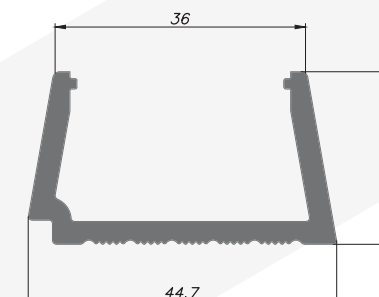

Толщина: 3.3 мм

ТЕХНИЧЕСКИЙ ЧЕРТЕЖ

АКСЕССУАРЫ ДЛЯ СТЕНОВЫХ ПАНЕЛЕЙ

PNLD 5925

ТЕХНИЧЕСКАЯ ИНФОРМАЦИЯ

Высота: 25 мм

Ширина: 59 мм

Толщина: 3.3 мм

ТЕХНИЧЕСКИЙ ЧЕРТЕЖ

PNLD 4425

ТЕХНИЧЕСКАЯ ИНФОРМАЦИЯ

Высота: 25 мм

Ширина: 44.7 мм

Толщина: 3.3 мм

ТЕХНИЧЕСКИЙ ЧЕРТЕЖ

АКСЕССУАРЫ ДЛЯ СТЕНОВЫХ ПАНЕЛЕЙ

PNLD 6025

ТЕХНИЧЕСКАЯ ИНФОРМАЦИЯ

Высота: 25 мм

Ширина: 59.5 мм

Thickness: 3.3 мм

ТЕХНИЧЕСКИЙ ЧЕРТЕЖ

PNLD 4525

ТЕХНИЧЕСКАЯ ИНФОРМАЦИЯ

Высота: 25 мм

Ширина: 44.7 мм

Thickness: 3.3 мм

ТЕХНИЧЕСКИЙ ЧЕРТЕЖ

СТЕНОВЫЕ ПАНЕЛИ PRICE LIST

Изображен	Код	Название продукта	Длина	штук/коробка	Мин. объем заказа	Цена (Евро/м)
	PNL 12112	Стеновая панель	2,80 МТ	9	2,400 МТ	2.40€
	PNLD 4425	LED панель с рассеивателем	2,80 МТ	18	2,400 МТ	3€
	PNLD 5925	LED панель противоположная с рассеивателем	2,80 МТ	18	2,400 МТ	2.60€
	PNLD 4525	Боковая панель	2,80 МТ	18	2,400 МТ	2.30€
	PNLD 6025	противоположная боковая панель	2,80 МТ	11	2,400 МТ	2€