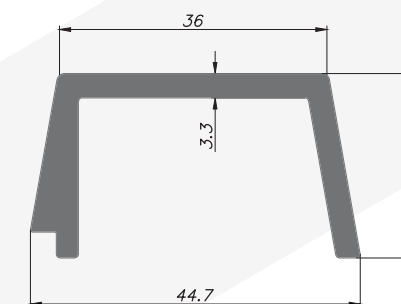

Толщина: 3.3 мм

ТЕХНИЧЕСКИЙ ЧЕРТЕЖ

АКСЕССУАРЫ ДЛЯ СТЕНОВЫХ ПАНЕЛЕЙ

PNLD 5925

ТЕХНИЧЕСКАЯ ИНФОРМАЦИЯ

Высота: 25 мм

Ширина: 59 мм

Толщина: 3.3 мм

ТЕХНИЧЕСКИЙ ЧЕРТЕЖ

PNLD 4425

ТЕХНИЧЕСКАЯ ИНФОРМАЦИЯ

Высота: 25 мм

Ширина: 44.7 мм

Толщина: 3.3 мм

ТЕХНИЧЕСКИЙ ЧЕРТЕЖ

АКСЕССУАРЫ ДЛЯ СТЕНОВЫХ ПАНЕЛЕЙ

PNLD 6025

ТЕХНИЧЕСКАЯ ИНФОРМАЦИЯ

Высота: 25 мм

Ширина: 59.5 мм

Thickness: 3.3 мм

ТЕХНИЧЕСКИЙ ЧЕРТЕЖ

PNLD 4525

ТЕХНИЧЕСКАЯ ИНФОРМАЦИЯ

Высота: 25 мм

Ширина: 44.7 мм

Thickness: 3.3 мм

ТЕХНИЧЕСКИЙ ЧЕРТЕЖ

СТЕНОВЫЕ ПАНЕЛИ PRICE LIST

Изображен	Код	Название продукта	Длина	штук/коробка	Мин. объем заказа	Цена (Евро/м)
	PNL 12112	Стеновая панель	2,80 МТ	9	2,400 МТ	2.40€
	PNLD 4425	LED панель с рассеивателем	2,80 МТ	18	2,400 МТ	3€
	PNLD 5925	LED панель противоположная с рассеивателем	2,80 МТ	18	2,400 МТ	2.60€
	PNLD 4525	Боковая панель	2,80 МТ	18	2,400 МТ	2.30€
	PNLD 6025	противоположная боковая панель	2,80 МТ	11	2,400 МТ	2€