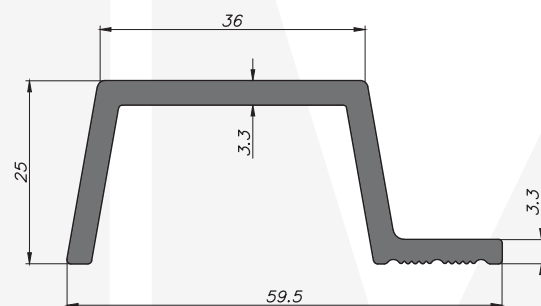

ТЕХНИЧЕСКИЙ ЧЕРТЕЖ

PNLD 4425

ТЕХНИЧЕСКАЯ ИНФОРМАЦИЯ

Высота: 25 мм

Ширина: 44.7 мм

Толщина: 3.3 мм

ТЕХНИЧЕСКИЙ ЧЕРТЕЖ

АКСЕССУАРЫ ДЛЯ СТЕНОВЫХ ПАНЕЛЕЙ

PNLD 6025

ТЕХНИЧЕСКАЯ ИНФОРМАЦИЯ

Высота: 25 мм

Ширина: 59.5 мм

Thickness: 3.3 мм

ТЕХНИЧЕСКИЙ ЧЕРТЕЖ

PNLD 4525

ТЕХНИЧЕСКАЯ ИНФОРМАЦИЯ

Высота: 25 мм

Ширина: 44.7 мм

Thickness: 3.3 мм

ТЕХНИЧЕСКИЙ ЧЕРТЕЖ

СТЕНОВЫЕ ПАНЕЛИ PRICE LIST

Изображен	Код	Название продукта	Длина	штук/коробка	Мин. объем заказа	Цена (Евро/м)
	PNL 12112	Стеновая панель	2,80 МТ	9	2,400 МТ	2.40€
	PNLD 4425	LED панель с рассеивателем	2,80 МТ	18	2,400 МТ	3€
	PNLD 5925	LED панель противоположная с рассеивателем	2,80 МТ	18	2,400 МТ	2.60€
	PNLD 4525	Боковая панель	2,80 МТ	18	2,400 МТ	2.30€
	PNLD 6025	противоположная боковая панель	2,80 МТ	11	2,400 МТ	2€