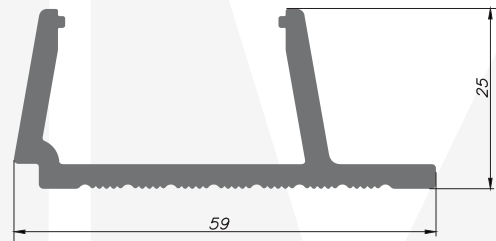

Yükseklik: 12 mm

Genişlik: 90 mm

Kalınlık: 3.3 mm

TEKNİK RESİM

DUVAR PANELİ AKSESUARLARI

PNLD 5925

TEKNİK BİLGİLER

Yükseklik: 25 mm

Genişlik: 59 mm

Kalınlık: 3.3 mm

TEKNİK RESİM

PNLD 4425

TEKNİK BİLGİLER

Yükseklik: 25 mm

Genişlik: 44.7 mm

Kalınlık: 3.3 mm

TEKNİK RESİM

DUVAR PANELİ AKSESUARLARI

PNLD 6025

TEKNİK BİLGİLER

Yükseklik: 25 mm

Genişlik: 59.5 mm

Kalınlık: 3.3 mm

TEKNİK RESİM