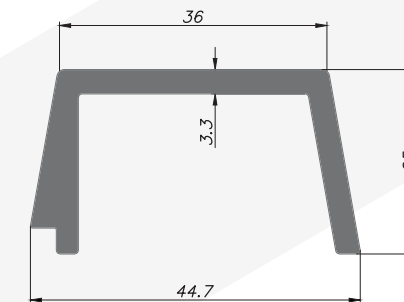

Yükseklik: 12 mm

Genişlik: 90 mm

Kalınlık: 3.3 mm

TEKNİK RESİM

DUVAR PANELİ AKSESUARLARI

PNLD 5925

TEKNİK BİLGİLER

Yükseklik: 25 mm

Genişlik: 59 mm

Kalınlık: 3.3 mm

TEKNİK RESİM

PNLD 4425

TEKNİK BİLGİLER

Yükseklik: 25 mm

Genişlik: 44.7 mm

Kalınlık: 3.3 mm

TEKNİK RESİM

DUVAR PANELİ AKSESUARLARI

PNLD 6025

TEKNİK BİLGİLER

Yükseklik: 25 mm

Genişlik: 59.5 mm

Kalınlık: 3.3 mm

TEKNİK RESİM

PNLD 4525

TEKNİK BİLGİLER

Yükseklik: 25 mm

Genişlik: 44.7 mm

Kalınlık: 3.3 mm

TEKNİK RESİM

DUVAR PANELİ FİYAT LİSTESİ

Resim	Kod	Ürün İsmi	Uzunluk	Kutu İçi Adet	Minimum Sipariş Miktarı	Fiyat (EUR/mt)
	PNL 12112	Duvar Paneli	2,80 MT	9	2,400 MT	2.40€
	PNLD 4425	LED Sonlandırma	2,80 MT	18	2,400 MT	3€
	PNLD 5925	LED Kapama	2,80 MT	18	2,400 MT	2.60€
	PNLD 4525	Kapama	2,80 MT	18	2,400 MT	2.30€
	PNLD 6025	Sonlandırma	2,80 MT	11	2,400 MT	2€