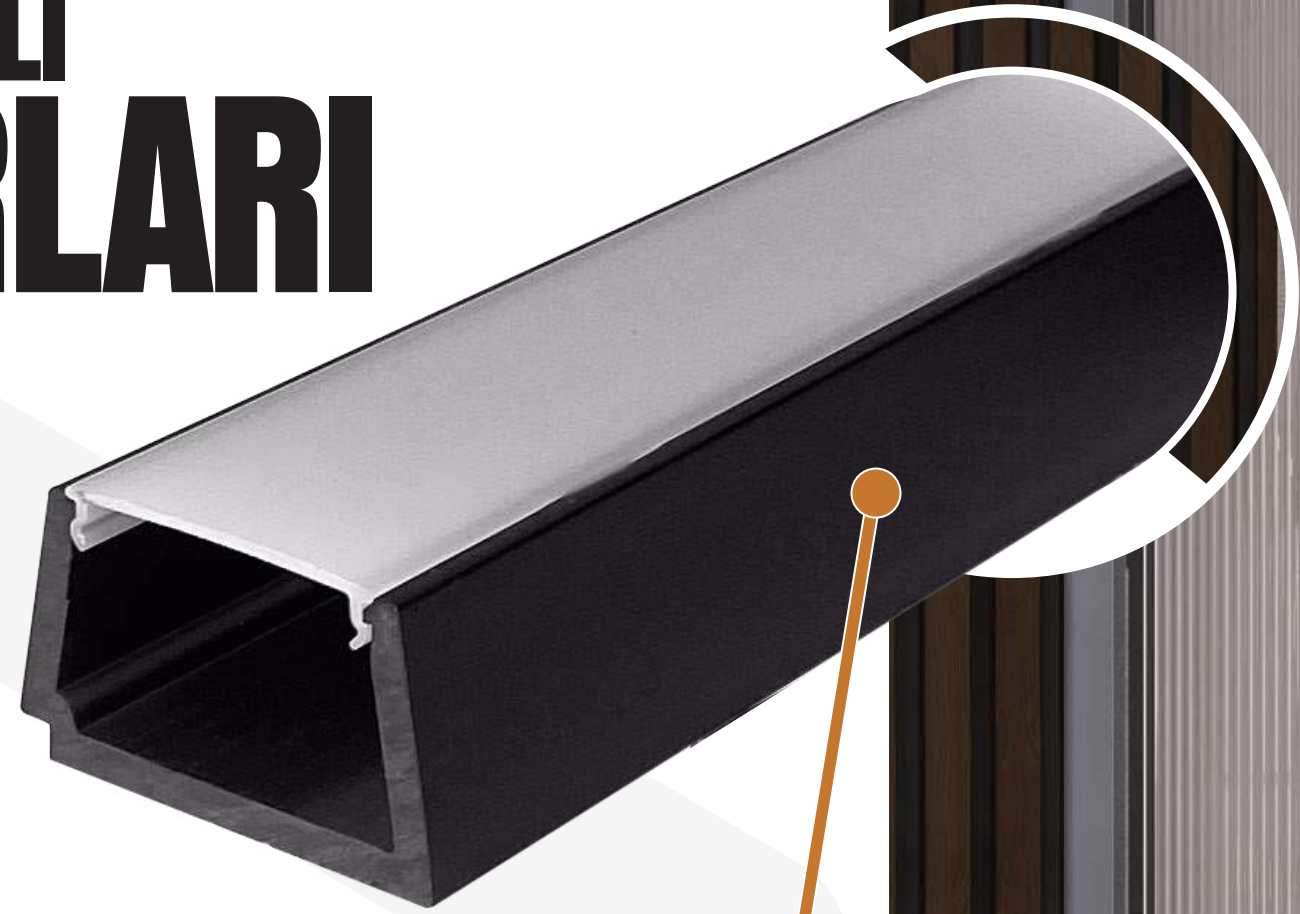

TEKNİK RESİM