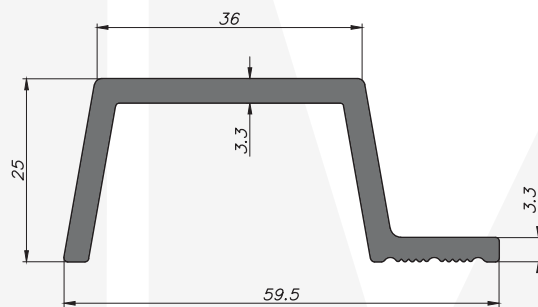

Genişlik: 59 mm

Kalınlık: 3.3 mm

TEKNİK RESİM

PNLD 4425

TEKNİK BİLGİLER

Yükseklik: 25 mm

Genişlik: 44.7 mm

Kalınlık: 3.3 mm

TEKNİK RESİM

DUVAR PANELİ AKSESUARLARI

PNLD 6025

TEKNİK BİLGİLER

Yükseklik: 25 mm

Genişlik: 59.5 mm

Kalınlık: 3.3 mm

TEKNİK RESİM

PNLD 4525

TEKNİK BİLGİLER

Yükseklik: 25 mm

Genişlik: 44.7 mm

Kalınlık: 3.3 mm

TEKNİK RESİM

DUVAR PANELİ FİYAT LİSTESİ

Resim	Kod	Ürün İsmi	Uzunluk	Kutu İçi Adet	Minimum Sipariş Miktarı	Fiyat (EUR/mt)
	PNL 12112	Duvar Paneli	2,80 MT	9	2,400 MT	2.40€
	PNLD 4425	LED Sonlandırma	2,80 MT	18	2,400 MT	3€
	PNLD 5925	LED Kapama	2,80 MT	18	2,400 MT	2.60€
	PNLD 4525	Kapama	2,80 MT	18	2,400 MT	2.30€
	PNLD 6025	Sonlandırma	2,80 MT	11	2,400 MT	2€