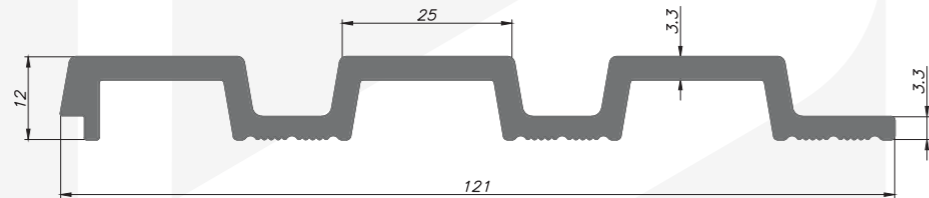

Yükseklik: 12 mm

Genişlik: 90 mm

Kalınlık: 3.3 mm

TEKNİK RESİM

DUVAR PANELİ AKSESUARLARI

PNLD 5925

TEKNİK BİLGİLER

Yükseklik: 25 mm

Genişlik: 59 mm

Kalınlık: 3.3 mm

TEKNİK RESİM

PNLD 4425

TEKNİK BİLGİLER

Yükseklik: 25 mm

Genişlik: 44.7 mm

Kalınlık: 3.3 mm

TEKNİK RESİM

DUVAR PANELİ AKSESUARLARI

PNLD 6025

TEKNİK BİLGİLER

Yükseklik: 25 mm

Genişlik: 59.5 mm

Kalınlık: 3.3 mm

TEKNİK RESİM