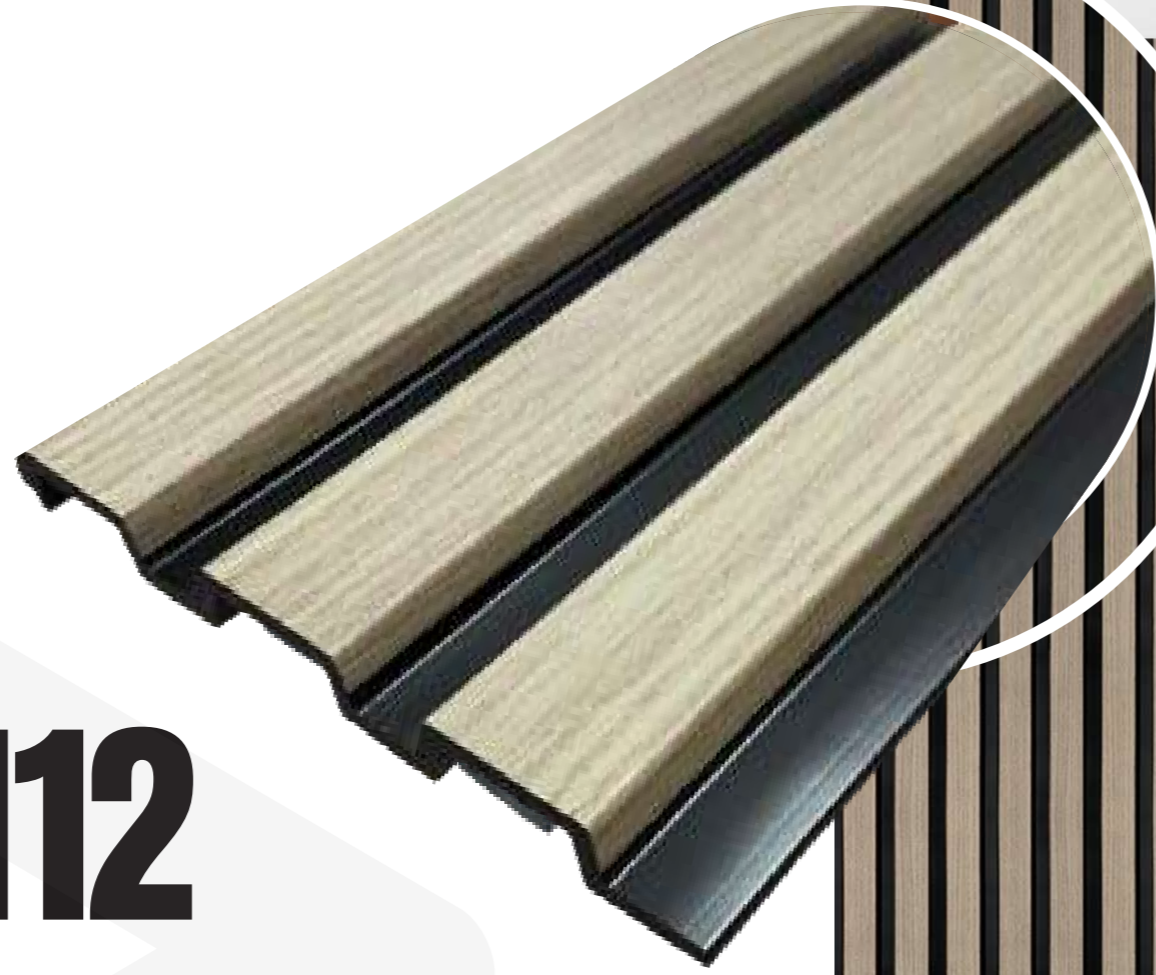

FLY324
KOYU BAROK

FLY322
GÖLE TEAK

FLY318
MAT KOYU CEVİZ

FLY320
KEMENCE

FLY323
NATURAL OAK

FLY326
ANTRASİT

DUVAR PANELİ PNL 12112

TEKNİK BİLGİLER

Yükseklik: 12 mm

Genişlik: 90 mm

Kalınlık: 3.3 mm

TEKNİK RESİM

DUVAR PANELİ AKSESUARLARI

PNLD 5925

TEKNİK BİLGİLER

Yükseklik: 25 mm