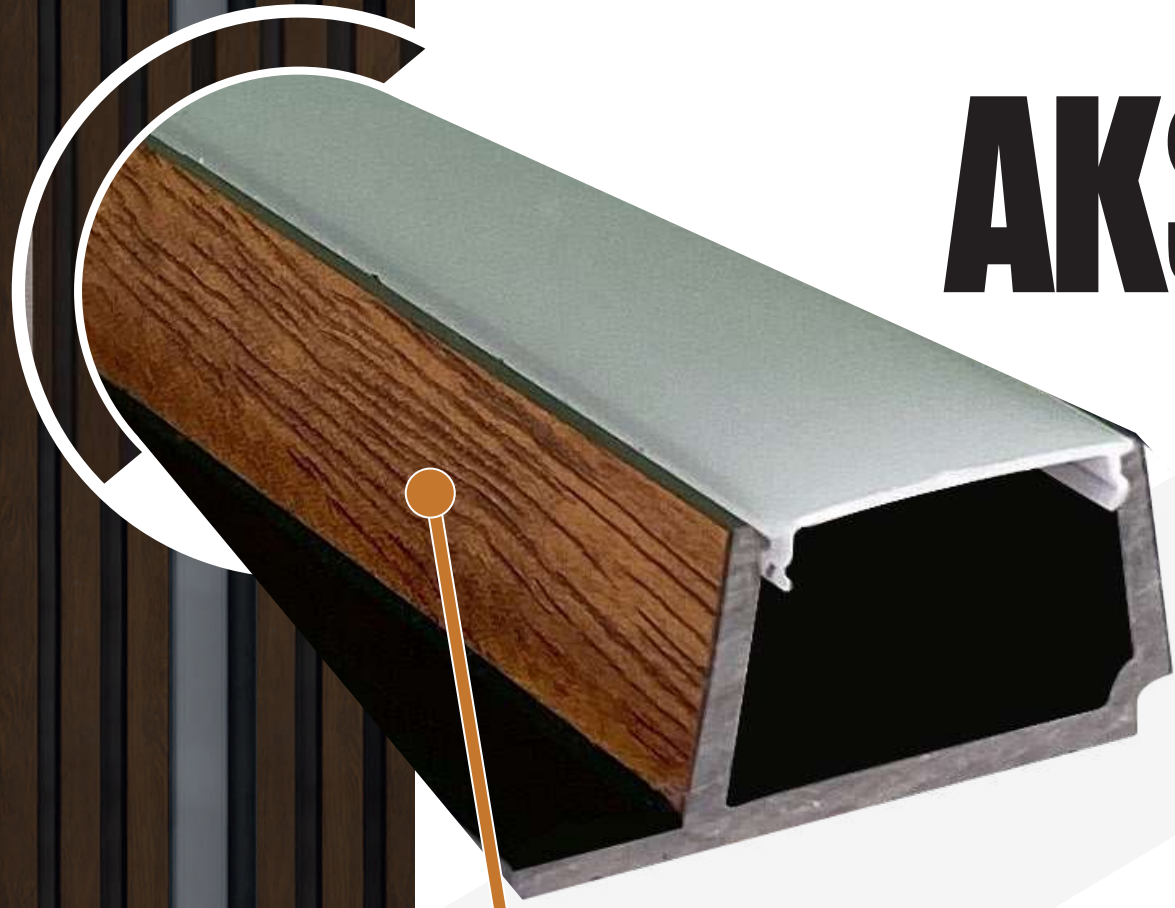

Yükseklik: 12 mm

Genişlik: 90 mm

Kalınlık: 3.3 mm

TEKNİK RESİM

DUVAR PANELİ AKSESUARLARI

PNLD 5925

TEKNİK BİLGİLER

Yükseklik: 25 mm