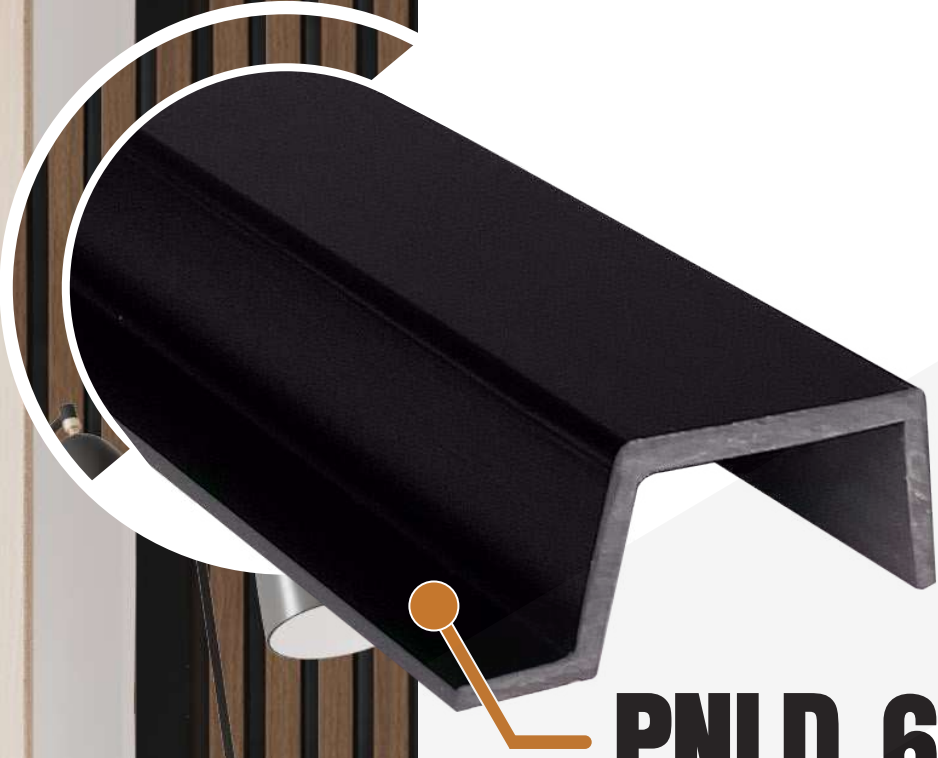

DUVAR PANELİ AKSESUARLARI