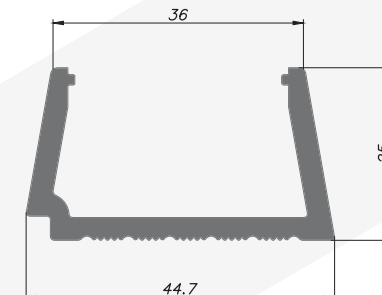

Yükseklik: 12 mm

Genişlik: 90 mm

Kalınlık: 3.3 mm

TEKNİK RESİM

DUVAR PANELİ AKSESUARLARI

PNLD 5925

TEKNİK BİLGİLER

Yükseklik: 25 mm

Genişlik: 59 mm

Kalınlık: 3.3 mm

TEKNİK RESİM

PNLD 4425

TEKNİK BİLGİLER

Yükseklik: 25 mm

Genişlik: 44.7 mm

Kalınlık: 3.3 mm

TEKNİK RESİM

DUVAR PANELİ AKSESUARLARI

PNLD 6025

TEKNİK BİLGİLER

Yükseklik: 25 mm

Genişlik: 59.5 mm

Kalınlık: 3.3 mm

TEKNİK RESİM

PNLD 4525

TEKNİK BİLGİLER

Yükseklik: 25 mm

Genişlik: 44.7 mm

Kalınlık: 3.3 mm

TEKNİK RESİM

DUVAR PANELİ FİYAT LİSTESİ

Resim	Kod	Ürün İsmi	Uzunluk	Kutu İçi Adet	Minimum Sipariş Miktarı	Fiyat (EUR/mt)
	PNL 12112	Duvar Paneli	2,80 MT	9	2,400 MT	2.40€
	PNLD 4425	LED Sonlandırma	2,80 MT	18	2,400 MT	3€
	PNLD 5925	LED Kapama	2,80 MT	18	2,400 MT	2.60€
	PNLD 4525	Kapama	2,80 MT	18	2,400 MT	2.30€
	PNLD 6025	Sonlandırma	2,80 MT	11	2,400 MT	2€