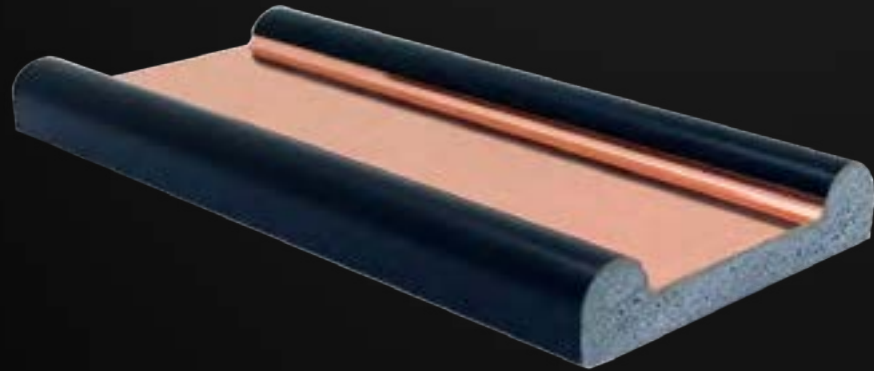

360°

Çekimleri görmek için görsele tıklayınız

360°

MOB **3022-09**
KOYU FÜME

MOB **L5012-19**
AÇIK ALTIN Y. - SİYAH

MOB **3022-07**
AÇIK ALTIN YALDIZ

MOB **L5010-02**
AYTAŞI - A. ALTIN Y.

MOB **1230**
PARLAK KROM

MOB **L5010-05**
SİS GRİ - PARLAK KROM

MOB **L5012-20**
MAT SİYAH - BAKIR

Yüksek yapışma mukavemeti

Renk & desen çeşitliliği

Esnek üretim sistemi

Geniş kalıp skalası

ADRES

Merkez : Barbaros Mah. Akzamabak Sok. Varyap Meridian
A Blok D:131 Batı Ataşehir 34746 - İSTANBUL