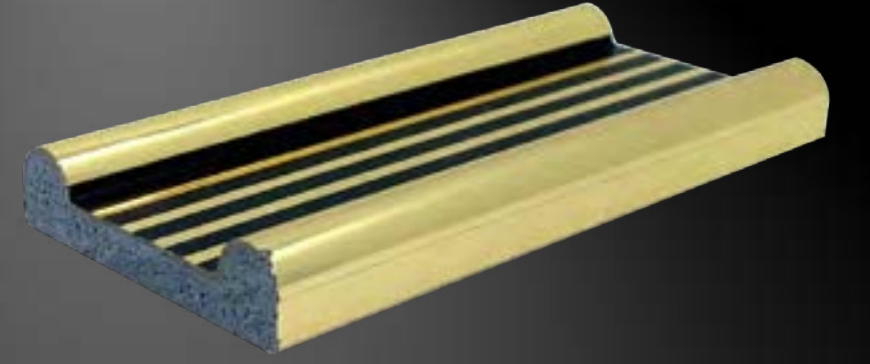

360°

Çekimleri görmek için görsele tıklayınız

360°

MOB **3022-09**
KOYU FÜME

MOB **L5012-19**
AÇIK ALTIN Y. - SİYAH

MOB **3022-07**
AÇIK ALTIN YALDIZ

MOB **L5010-02**
AYTAŞI - A. ALTIN Y.

MOB **1230**
PARLAK KROM

MOB **L5010-05**
SİS GRİ - PARLAK KROM

MOB **L5012-20**
MAT SİYAH - BAKIR

Yüksek yapışma mukavemeti

Renk & desen çeşitliliği

Esnek üretim sistemi

Geniş kalıp skalası

ADRES

Merkez : Barbaros Mah. Akzamabak Sok. Varyap Meridian
A Blok D:131 Batı Ataşehir 34746 - İSTANBUL