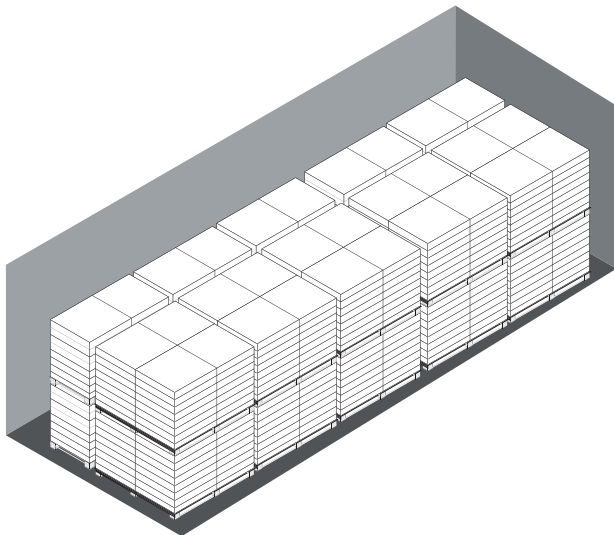

**CARTON SIZE AND PALLET PLACEMENT**

**PALLET PLACEMENT IN 20FT AND 40FT CONTAINERS**

**20FT CONTAINER**

**40FT CONTAINER**

**2 mm**

**20FT**

**40FT**

1 ROLL	100mt	1 ROLL	100mt
1 BOX(4 ROLL)	400mt	1 BOX(4 ROLL)	400mt
1 PALLET	16 - 32 box	1 PALLET	16 - 32 box
20 PALLET	640 box	30 PALLET	960 box
640 BOX	256.000mt	960 BOX	384.000mt
NET WEIGHT	12.330kg	NET WEIGHT	18.495kg
GROSS WEIGHT	13.100kg	GROSS WEIGHT	19.935kg