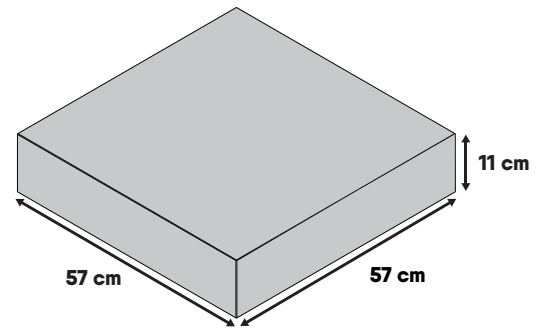

**CARTON SIZE AND PALLET PLACEMENT**

**PALLET PLACEMENT IN 20FT AND 40FT CONTAINERS**

**20FT CONTAINER**

**40FT CONTAINER**

**2 mm**

**20FT**

**40FT**

1 ROLL	100mt	1 ROLL	100mt
1 BOX(4 ROLL)	400mt	1 BOX(4 ROLL)	400mt
1 PALLET	16 - 32 box	1 PALLET	16 - 32 box
20 PALLET	640 box	30 PALLET	960 box
640 BOX	256.000mt	960 BOX	384.000mt
NET WEIGHT	12.330kg	NET WEIGHT	18.495kg
GROSS WEIGHT	13.100kg	GROSS WEIGHT	19.935kg