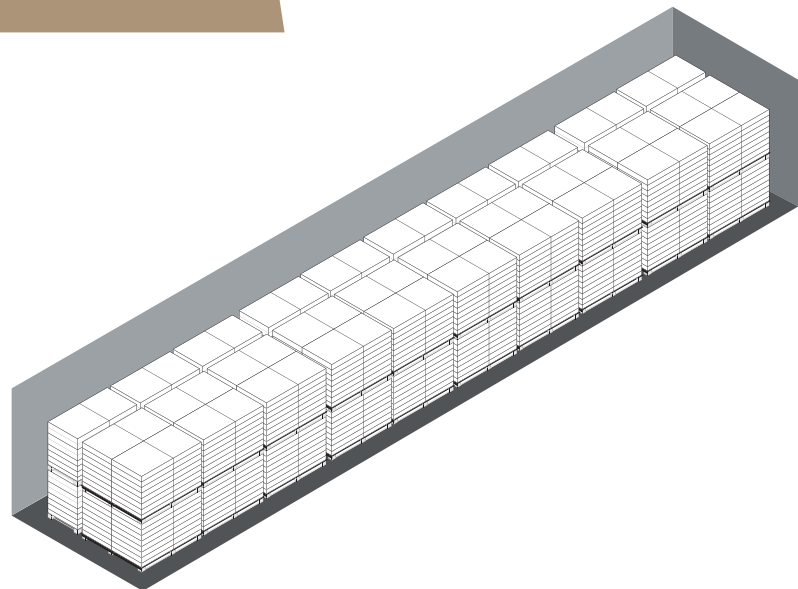

**CARTON SIZE AND PALLET PLACEMENT**

**PALLET PLACEMENT IN 20FT AND 40FT CONTAINERS**

**20FT CONTAINER**

**40FT CONTAINER**

**2 mm**

**20FT**

**40FT**

1 ROLL	100mt	1 ROLL	100mt
1 BOX(4 ROLL)	400mt	1 BOX(4 ROLL)	400mt
1 PALLET	16 - 32 box	1 PALLET	16 - 32 box
20 PALLET	640 box	30 PALLET	960 box
640 BOX	256.000mt	960 BOX	384.000mt
NET WEIGHT	12.330kg	NET WEIGHT	18.495kg
GROSS WEIGHT	13.100kg	GROSS WEIGHT	19.935kg