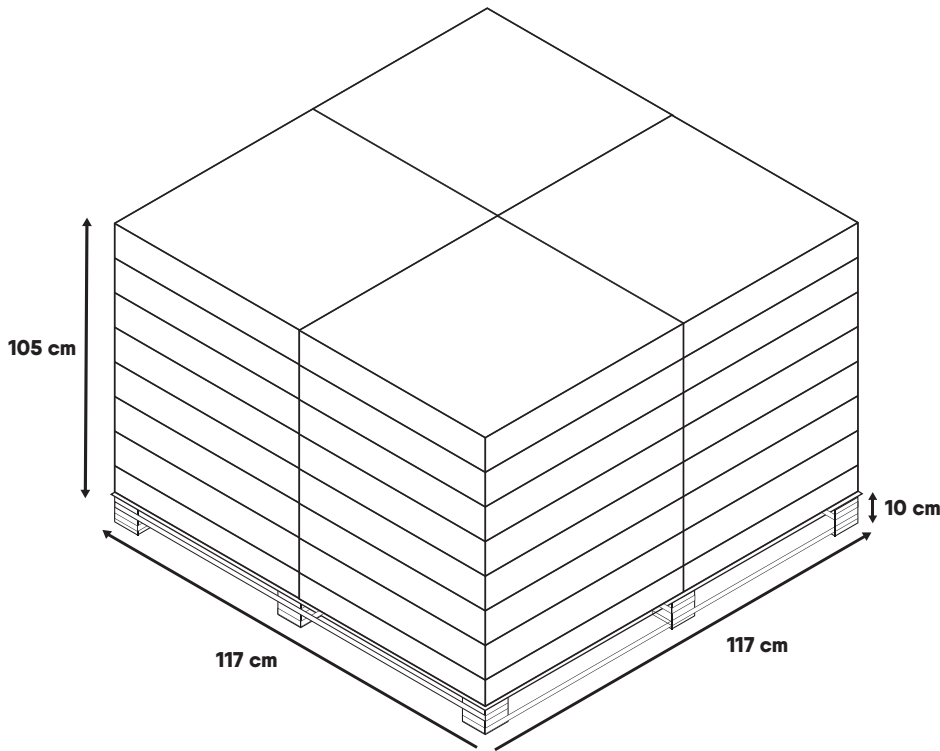

**CARTON SIZE AND PALLET PLACEMENT**

**PALLET PLACEMENT IN 20FT AND 40FT CONTAINERS**

**20FT CONTAINER**

**40FT CONTAINER**

**2 mm**

**20FT**

**40FT**

1 ROLL	100mt	1 ROLL	100mt
1 BOX(4 ROLL)	400mt	1 BOX(4 ROLL)	400mt
1 PALLET	16 - 32 box	1 PALLET	16 - 32 box
20 PALLET	640 box	30 PALLET	960 box
640 BOX	256.000mt	960 BOX	384.000mt
NET WEIGHT	12.330kg	NET WEIGHT	18.495kg
GROSS WEIGHT	13.100kg	GROSS WEIGHT	19.935kg