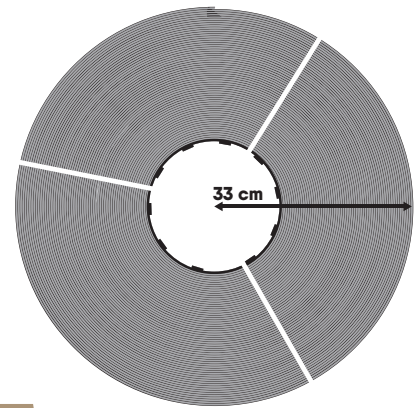

**CARTON SIZE AND PALLET PLACEMENT**

**PALLET PLACEMENT IN 20FT AND 40FT CONTAINERS**

**20FT CONTAINER**

**40FT CONTAINER**

**2 mm**

**20FT**

**40FT**

1 ROLL	100mt	1 ROLL	100mt
1 BOX(4 ROLL)	400mt	1 BOX(4 ROLL)	400mt
1 PALLET	16 - 32 box	1 PALLET	16 - 32 box
20 PALLET	640 box	30 PALLET	960 box
640 BOX	256.000mt	960 BOX	384.000mt
NET WEIGHT	12.330kg	NET WEIGHT	18.495kg
GROSS WEIGHT	13.100kg	GROSS WEIGHT	19.935kg